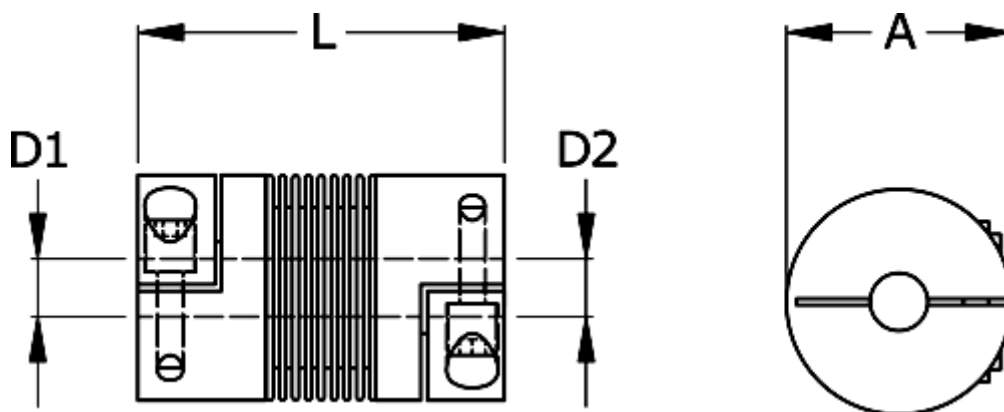

Varenummer: 3330414001685050
Beskrivelse: Metalbælgkobling type 4 str.1400
Længde 168 mm, boring 50/50 mm

Mål

A	= 157
D1	= 50
D2	= 50
L	= 168
Nom. moment NM (Tkn)	= 1400